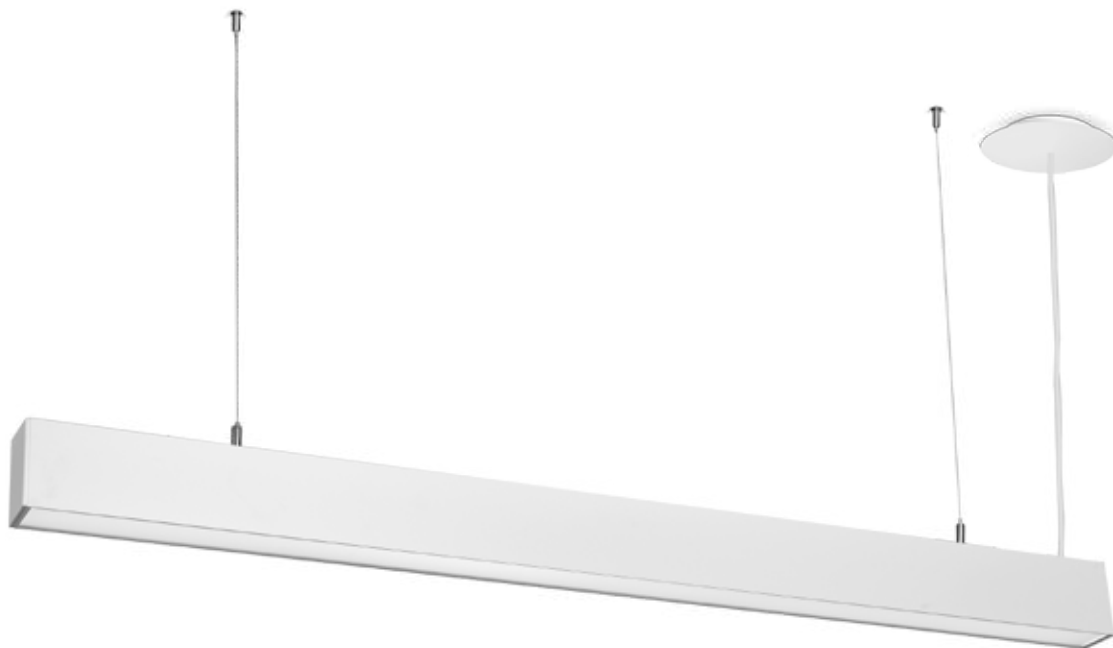

Na objednávku / on order