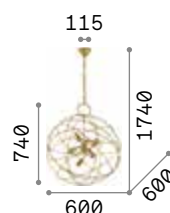

Totally metal frame and decorative elements. Satin dark gold varnish finish.

IP20

4,600 Kg / 0,7203 m³
E27 max 7 x 60W

€ 650

156033 Gold

3000 K
910 lm
119571 € 6,00

IP20

3,510 Kg / 0,1201 m³
E27 max 6 x 60W