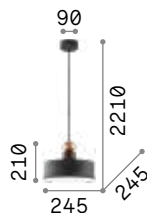

IP20

0,960 Kg / 0,0169 m³
E27 max 1 x 42W

€ 75

221489 ■ Dark Grey

3000 K
900 lm

123899 € 6,00