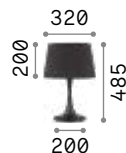

Lamp with integrated switch.

110530

032368

110554

IP20

1,910 Kg / 0,0645 m³
E27 max 1x60W

€ 110

110448 White
032375 Chrome
110455 Black