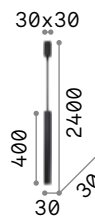

0,450 Kg / 0,0019 m³
LED 11,5W / 1150 lm / 51°

€ 155

194189	White
194202	Black