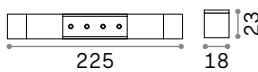

CONNECTOR HORIZONTAL LOW Optional

Weight	Volume	Control	Finish	Code	€	
0,07 Kg	0,0015 m ³	On-Off	White	282848	95	
			Black	257990	95	
			1-10V / DALI	White	286266	100
			Black	286259	100	

LINEAR CONNECTOR Required - 1 Kit x linear connection