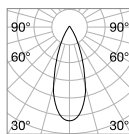

m	lx	øm
1	2923	0,64
2	730	1,29
3	324	1,94
4	182	2,58
5	116	3,23