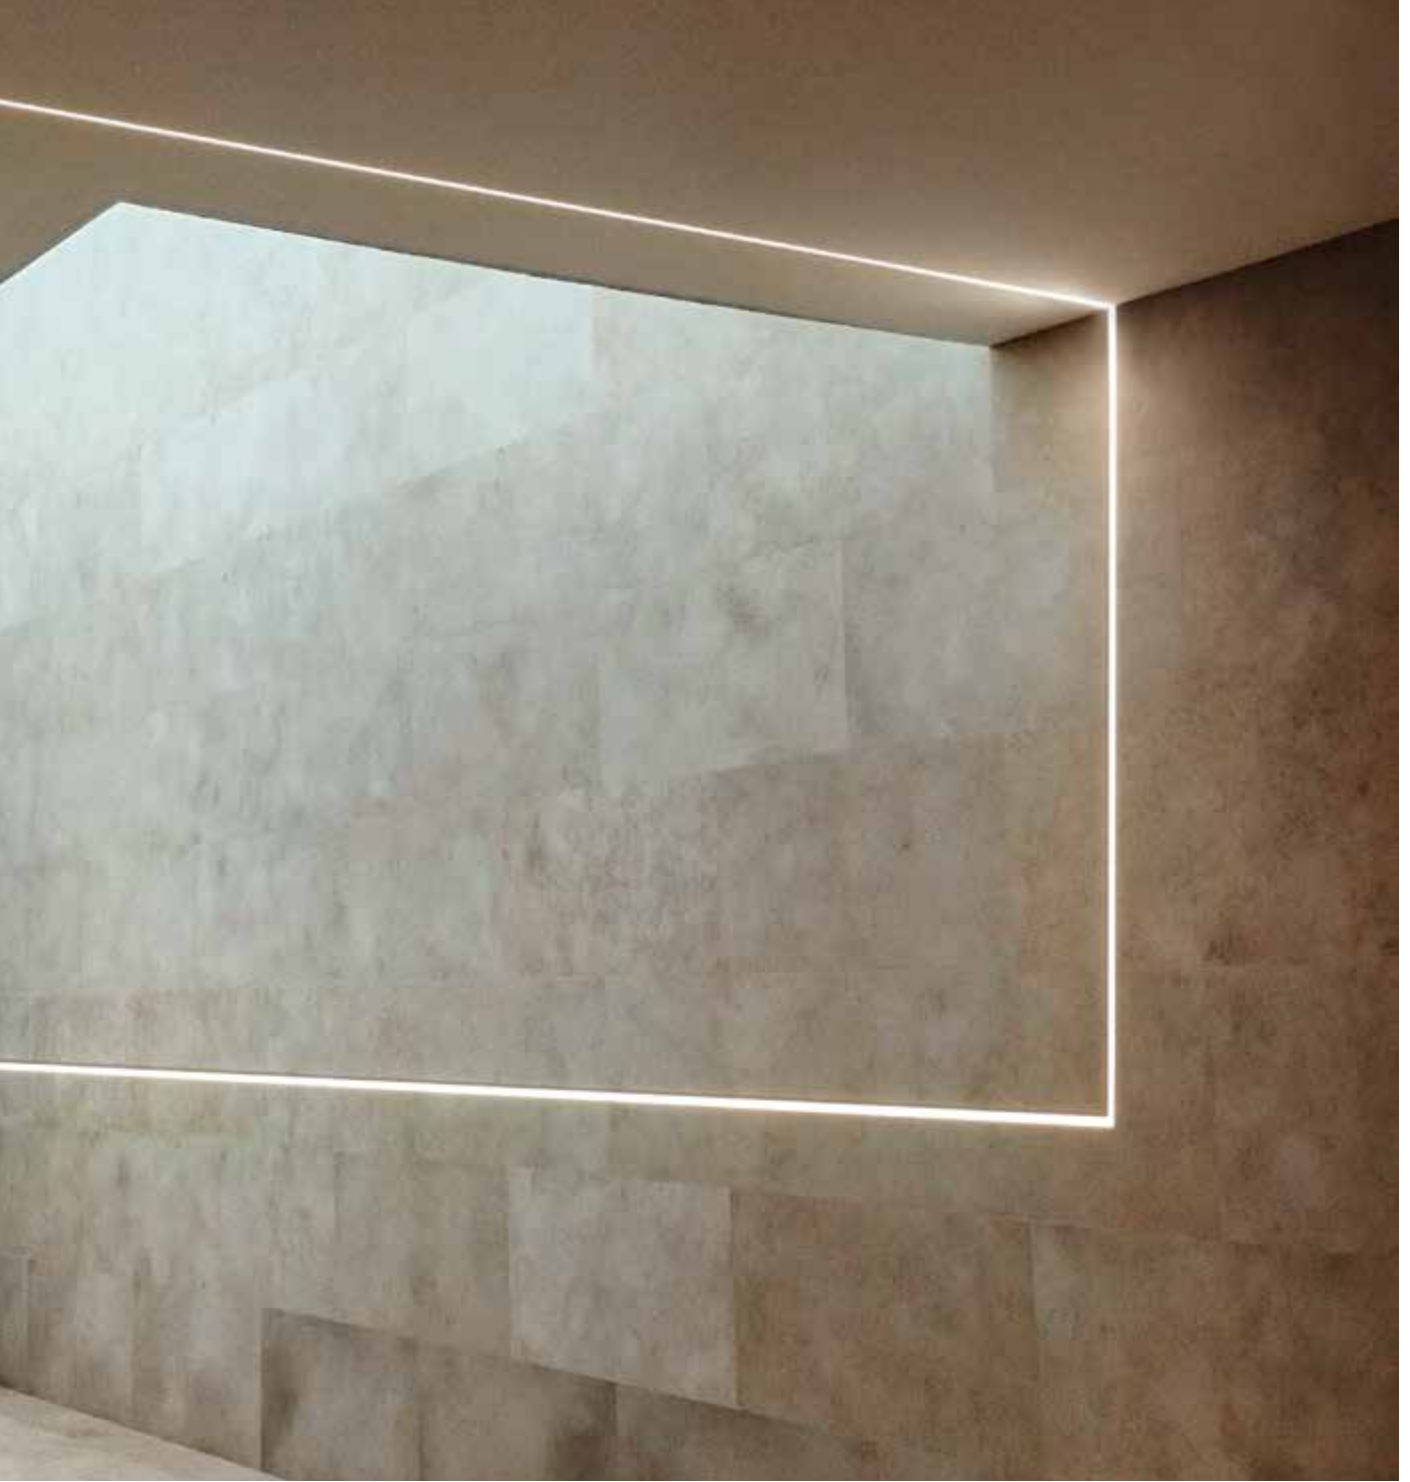

Mounting kit PROFILE 12 mm.

223728
223735

Slot Surface

PROFILE 11mm Mounting kit included

Length	Weight	Volume	Finish		Code	€
1000 mm	0,15 Kg	0,0010 m ³	White		124131	13
	0,15 Kg	0,0010 m ³	Aluminu.		124124	13
2000 mm	0,20 Kg	0,0020 m ³	White		203089	22
	0,20 Kg	0,0020 m ³	Aluminu.		203072	22
3000 mm	0,34 Kg	0,0029 m ³	White		204598	32
	0,34 Kg	0,0029 m ³	Aluminu.		204581	32