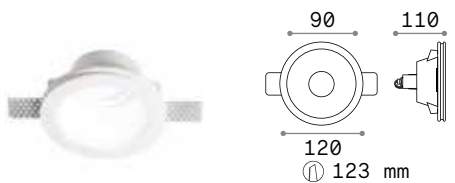

123 mm

Power	Weight	Volume	Finish	Code	€
max 50W	0,420 Kg	0,0036 m³	White	139012	15