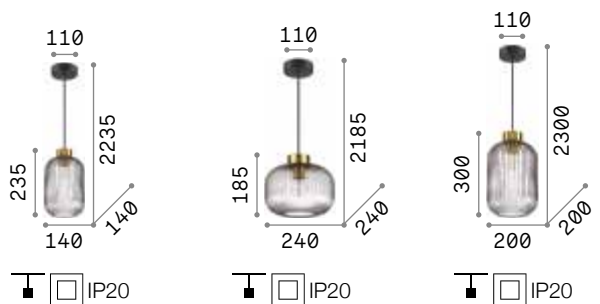

IP20	IP20	IP20
1,350 Kg / 0,0147 m³ E27 max 1x 60W	1,560 Kg / 0,0532 m³ E27 max 1x 60W	1,80 Kg / 0,0269 m³ E27 max 1x 60W
€ 105	€ 127	€ 138
237442 Smoky Grey 248554 Green	237398 Smoky Grey 237428 Green	237510 Smoky Grey 237497 Green
3000 K 910 lm	3000 K 910 lm	3000 K 910 lm
119571 € 6,00	119571 € 6,00	119571 € 6,00