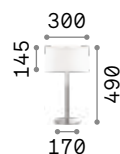

IP20

2,180 Kg / 0,0431 m³
E14 max 2x40W

€ 165

075532 White