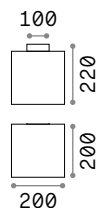

1,470 Kg / 0,0120 m³
E27 max 1x42W

€ 115

213194 White

4000 K
1000 lm

151991 € 2,00