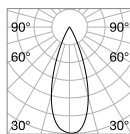

CRI≥90 10W 35° 1000lm 3000K

m	lx	øm
1	1643	0,66
2	410	1,32
3	182	1,98
4	102	2,64
5	65	3,30