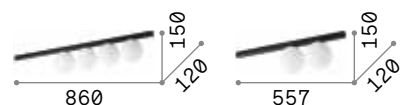

1,550 Kg / 0,0240 m³
G9 max 3 x 4W

€ 115

1,200 Kg / 0,0145 m³
G9 max 2 x 4W

€ 75

328454	White	new	328430	White	new
310688	Black	new	310671	Black	new
328461	Brass	new	328447	Brass	new

3000 K
510 lm
305486 € 6,00

3000 K
510 lm
305486 € 6,00