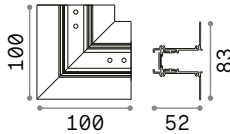

CONNECTOR HORIZONTAL Optional

Weight	Volume	Control	Finish	Code	€
0,30 Kg	0,0010 m ³	On-Off	White	320748	115 <i>new</i>
			Black	320731	115 <i>new</i>
		1-10V / DALI	White	320724	135 <i>new</i>
			Black	320717	135 <i>new</i>