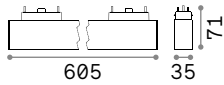

0,410 Kg/0,0025 m³

LED SMD SAMSUNG

Power	Beam	Lumen	CCT	Finish		Code	€
25W	98°	3800 lm	3000 K	Black	■	222950	152
		4050 lm	4000 K	Black	■	223032	152

0,700 Kg/0,0087 m³

Light beam: WIDE

m	lx	Øm
1	203	2,16
2	50	4,33
3	22	6,50
4	12	8,66
5	8	10,83