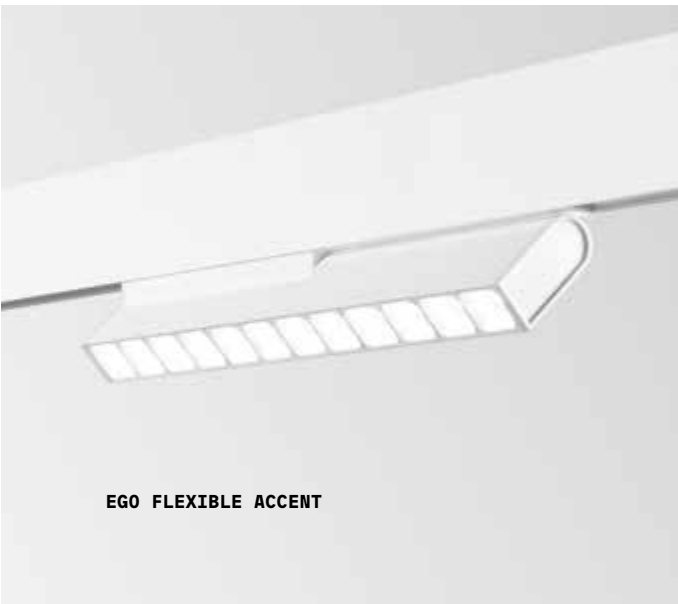

EGO FLEXIBLE ACCENT

EGO FLEXIBLE WIDE

Ego Pendant

0,540 Kg/0,0038 m³

LED COB CITIZEN UGR <19

Power	Beam	Control	Lumen	CCT	Finish		Code	€							
12 W	30°	On-Off	1100 lm	3000 K	White		282879	165							
					Black		257747	165							
					Brass		283852	165							
		1-10V	1100 lm	3000 K	1150 lm	4000 K	Black		321653	165 new					
							White		303598	200					
							Black		303574	200					
							Brass		303581	200					
							DALI	1100 lm	3000 K	1100 lm	3000 K	White		286327	215
												Black		286310	215
Brass		300498	215												
			1150 lm	4000 K	Black		321837	215 new							