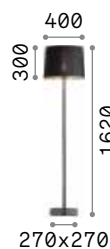

3,620 Kg / 0,0897 m³
E27 max 1x 60W

€ 240

161716 ■ Black

3000 K
1020 lm

101347

€ 8,00

P. 192

P. 450

P. 500