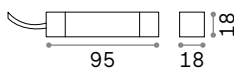

MAIN CONNECTOR Required - 1 Kit x power source max 210 W

Weight	Volume	Control	Finish	Code	€	
0,12 Kg	0,0005 m³	On-Off	White	282862	36	
			Black	265896	36	
			1-10V / DALI	White	286303	50
			Black	286297	50	

Cable length 2000 mm