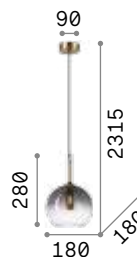

0,600 Kg / 0,0206 m³
G9 max 1x28W

€ 100

309811 Fade Chr.new

305486 **3000 K**
510 lm € 6,00