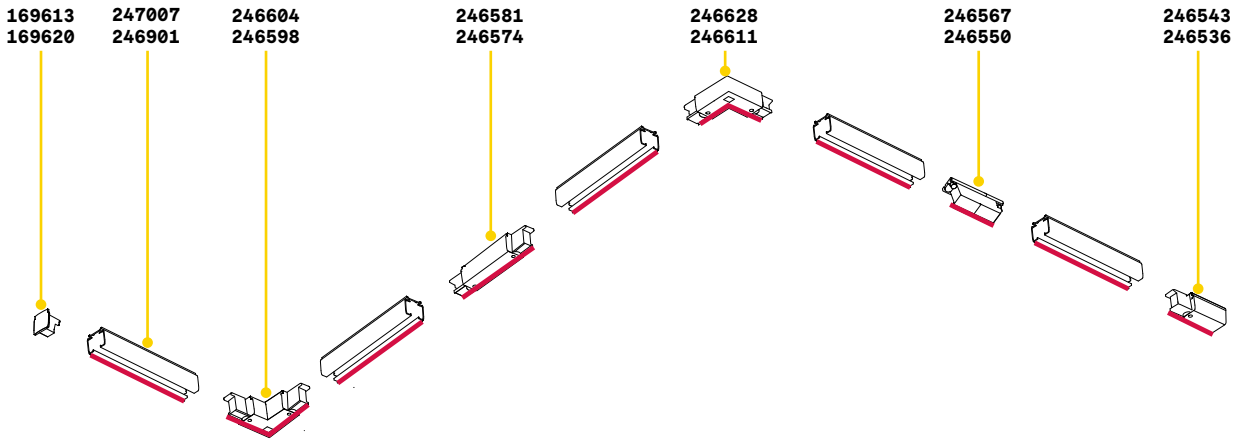

Link Trimless DALI - 1-10V

TRACK

Length	Weight	Volume	Finish	Code	€
1000 mm	0,94 Kg	0,0016 m³	White	246468	38
			Black	246451	38
2000 mm	1,93 Kg	0,0032 m³	White	247007	75
			Black	246901	75
3000 mm	2,87 Kg	0,0048 m³	White	247625	115
			Black	247618	115

KIT SURFACE

SUSPENSION KIT

END CAP

Required	N° Cables	Cables Length	Finish	Code	€
Yes - 1Kitx1000mm			White	169972	7
			Black	169989	7
Yes - 1Kitx1000mm	1	3000 mm	White	242705	16
			Black	243283	16
	1	5000 mm	White	243245	18
			Black	243238	18
Yes			White	169613	4
			Black	169620	4

MAIN CONNECTOR END

0,079 Kg/0,0002 m³

- 246529 L € 19
- 246512 L € 19
- 246543 R € 19
- 246536 R € 19

MAIN CONNECTOR MIDDLE

0,129 Kg/0,0004 m³

- 246581 L € 31
- 246574 R € 31

MAIN CONNECTOR CORNER

0,130 Kg/0,0006 m³

- 246604 L € 33
- 246598 L € 33
- 246628 R € 33
- 246611 R € 33

MAIN CONNECTOR T

0,200 Kg/0,0007 m³

- 324326 L € 60 new
- 324319 L € 60 new
- 324340 R € 60 new
- 324333 R € 60 new

ELECTRIFIED CONNECTOR

0,050 Kg/0,0001 m³

- 246567 L € 12
- 246550 R € 12

TRACK ADAPTOR

0,063 Kg/0,0003 m³

- 246505 L € 20
- 246499 R € 20