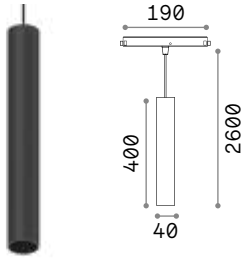

Ego Pendant

0,540 Kg/0,0038 m³

LED COB CITIZEN UGR <19

Power	Beam	Control	Lumen	CCT	Finish		Code	€							
12 W	30°	On-Off	1100 lm	3000 K	White		282879	165							
					Black		257747	165							
					Brass		283852	165							
		1-10V	1100 lm	3000 K	1150 lm	4000 K	Black		321653	165 new					
							White		303598	200					
							Black		303574	200					
							Brass		303581	200					
							DALI	1100 lm	3000 K	1100 lm	3000 K	White		286327	215
												Black		286310	215
Brass		300498	215												
			1150 lm	4000 K	Black		321837	215 new