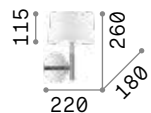

IP20 max 1x40W

0,700 Kg / 0,0105 m³
G9 max 1x40W

€ 78

075471 White

3000 K
510 lm
305486 € 6,00

P. 195

P. 501

P. 563