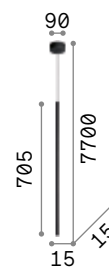

0,830 Kg / 0,0105 m³
LED 4W / 160 lm

€ 180

300818 ■ White
300801 ■ Black
300825 ■ Brass