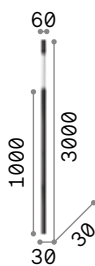

0,870 Kg / 0,0036 m³
LED 11,5W / 1150 lm / 51°

€ 130 On-Off / 185 Dali

142906	White	On-Off
164878	Chrome	On-Off
142913	Black	On-Off
321783	Black	Dali/Push new