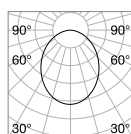

0,410 Kg/0,0025 m³

LED SMD SAMSUNG

Power	Beam	Lumen	CCT	Finish		Code	€
25W	98°	3800 lm	3000 K	Black	■	222950	152
		4050 lm	4000 K	Black	■	223032	152

0,700 Kg/0,0087 m³

Light beam: WIDE

m	lx	Øm
1	203	2,16
2	50	4,33
3	22	6,50
4	12	8,66
5	8	10,83