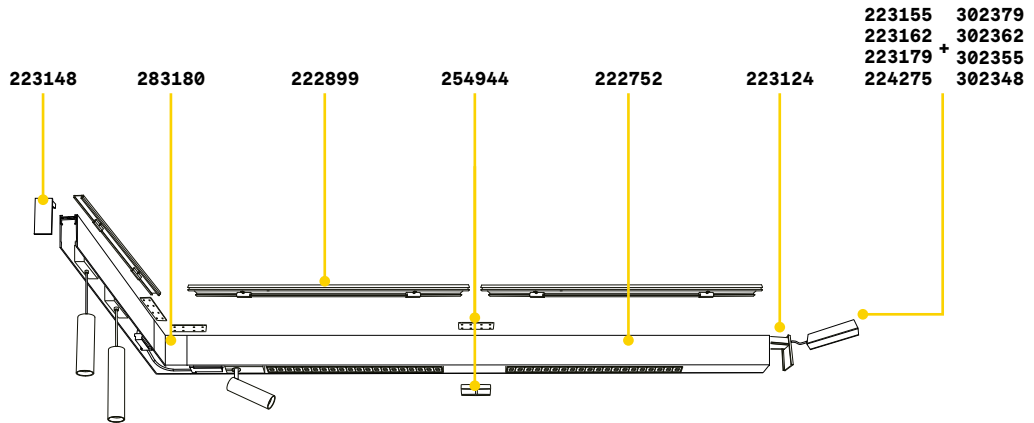

Arca - Surface

TRACK Maximum length per power source: 25 meters

Length	Weight	Volume	Finish	Code	€
1000 mm	1,34 Kg	0,0273 m³	Black	222745	120
3000 mm	4,02 Kg	0,0496 m³	Black	222752	325

BLINDED CORNER RIGHT - LEFT Optional

Weight	Volume	Finish	Code	€
0,79 Kg	0,0090 m³	Black	283180	130