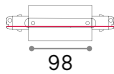

MAIN CONNECTOR MIDDLE

0,130 Kg/0,0004 m³

227689 € 29
227672 € 29