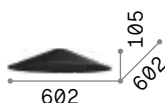

Mix Up

Powder-coated varnished metal ceiling cap and interchangeable shades. PVC cable. Finishes: white or black.

IP20

0,460 Kg / 0,0018 m³
E27 max 1x60W

€ 55

288406 White
288390 Black

2,000 Kg / 0,0676 m³

€ 85

288437 White
288420 Black

1,100 Kg / 0,0446 m³

€ 55

307404 White
288475 Black

0,800 Kg / 0,0147 m³

€ 40

307411 White
288444 Black

0,500 Kg / 0,0174 m³

€ 35

307428 White
288451 Black

0,340 Kg / 0,0008 m³

€ 20

307435 White
288482 Black

3000 K
900 lm
123899 € 6,00