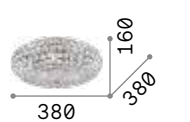

3,200 Kg / 0,0487 m³
G9 max 5 x 40W

€ 380

075419 Chrome
073187 Gold

3000 K
510 lm

305486 € 6,00