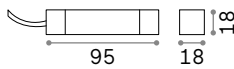

Cable length 2000 mm

MAIN CONNECTOR Required - 1 Kit x power source max 210 W

Weight	Volume	Control	Finish	Code	€
0,12 Kg	0,0005 m³	On-Off	White	282862	36
			Black	265896	36
		1-10V / DALI	White	286303	50
			Black	286297	50