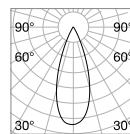

CRI≥90 15W 35° 1150lm 3000K

m	lx	øm
1	2294	0,64
2	573	1,29
3	254	1,93
4	143	2,58
5	91	3,23