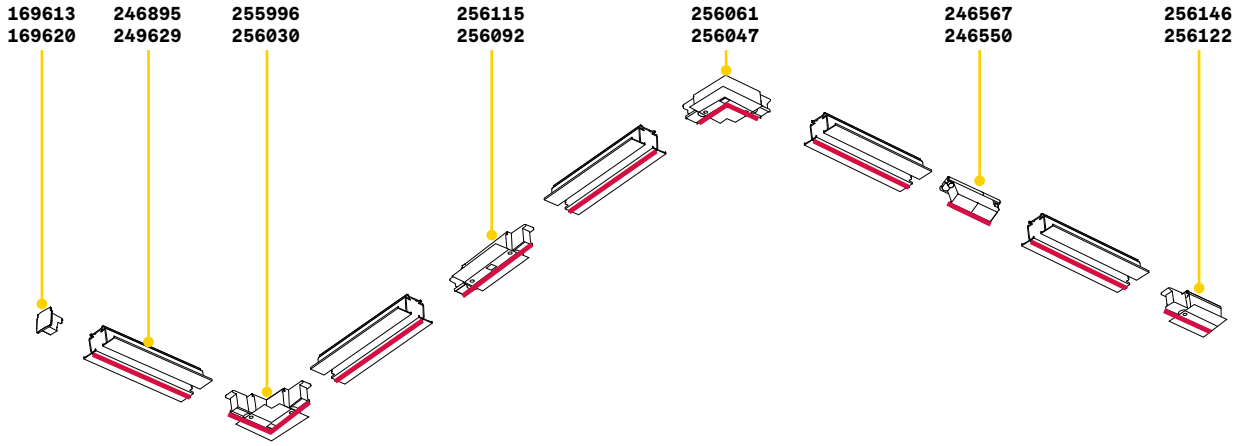

Link Trim DALI - 1-10V

TRACK

Length	Weight	Volume	Finish	Code	€
2000 mm	2,11 Kg	0,0048 m³	White	246895	76
			Black	249629	76

**KIT RECESSED
END CAP**

Required	Finish	Code	€
Yes - 1 Kit x 1000 mm	Aluminum	188195	6
Yes	White	169613	4
	Black	169620	4

**MAIN CONNECTOR
END**

0,089 Kg/0,0004 m³

- 256085 ■ L € 21
- 256078 ■ L € 21
- 256146 ■ R € 21
- 256122 ■ R € 21

**MAIN CONNECTOR
MIDDLE**

0,150 Kg/0,0005 m³

- 256115 ■ € 34
- 256092 ■ € 34

**MAIN CONNECTOR
CORNER**

0,150 Kg/0,0006 m³

- 256030 ■ L € 36
- 255996 ■ L € 36
- 256061 ■ R € 36
- 256047 ■ R € 36

**MAIN CONNECTOR
T**

0,200 Kg/0,0051 m³

- 324401 ■ L € 63 new
- 324395 ■ L € 63 new
- 324425 ■ R € 63 new
- 324418 ■ R € 63 new

**ELECTRIFIED
CONNECTOR**

0,050 Kg/0,0001 m³

- 246567 ■ € 12
- 246550 ■ € 12

TRACK ADAPTOR

0,063 Kg/0,0003 m³

- 246505 ■ € 20
- 246499 ■ € 20