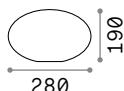

IP44

IP44

0,200 Kg / 0,0014 m³
E27 max 1x 42W

0,580 Kg / 0,0019 m³
E27 max 1x 42W

0,540 Kg / 0,0171 m³

0,520 Kg / 0,0144 m³

0,610 Kg / 0,0231 m³

€ 56

€ 73

€ 35

€ 35

€ 35

- 148847 White
- 148854 Grey
- 148861 Anthracit.
- 148878 Black
- 326795 Coffee new

- 144252 White
- 144238 Grey
- 136073 Anthracit.
- 144245 Black
- 326801 Coffee new

145068 White

116716 White

145020 White

4000 K
600 lm
151960 € 2,00

4000 K
600 lm
151960 € 2,00