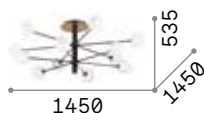

7,600 Kg / 0,1787 m³
G9 max 12 x 15W

€ 700

273709 ■ Black

3000 K
510 lm
305486 € 6,00