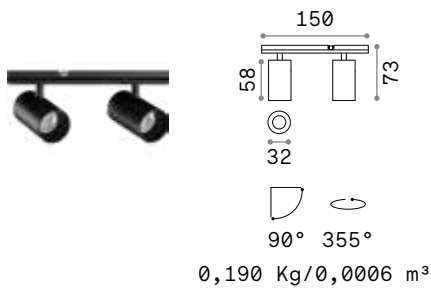

LED COB BRIDGLEUX

Power	Beam	Lumen	CCT	Finish	Code	€
10W	30°	950 lm	3000 K	Black	329536	70 new

Light beam: ACCENT

m	lx	øm
1	1028	0,62
2	257	1,20
3	114	1,90
4	64	2,50
5	41	3,10

CRI≥90 6W 24° 550lm 3000K

m	lx	øm
1	1645	0,62
2	411	1,20
3	183	1,90
4	103	2,50
5	66	3,10

CRI≥90 10W 30° 950lm 3000K