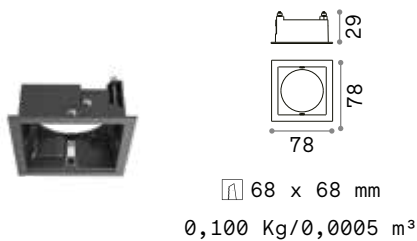

FRAME TRIM

Finish	Code	€
White	324876	15 <i>new</i>
Black	323534	15 <i>new</i>