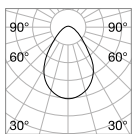

CRI≥90 13W 80° 1900lm 3000K

m	lx	øm
1	760	1,50
2	190	3,00
3	84	4,40
4	48	5,90
5	30	7,40