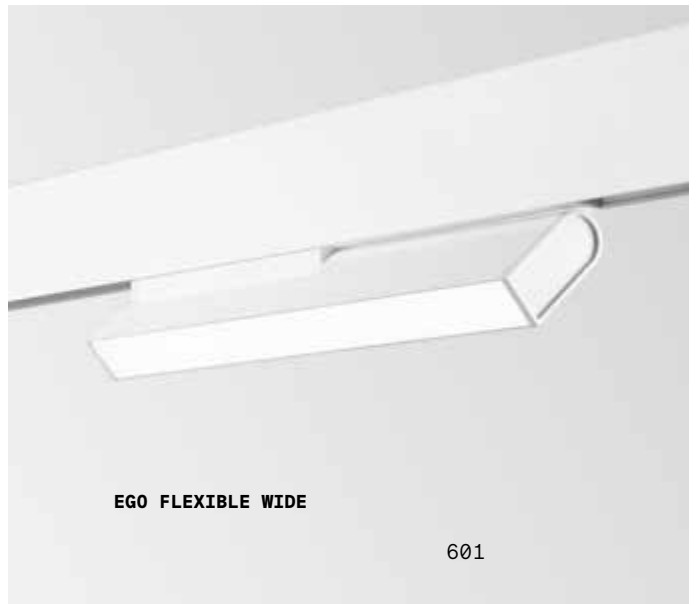

EGO FLEXIBLE ACCENT

EGO FLEXIBLE WIDE

Ego Pendant

0,540 Kg/0,0038 m³

LED COB CITIZEN UGR <19

Power	Beam	Control	Lumen	CCT	Finish		Code	€							
12 W	30°	On-Off	1100 lm	3000 K	White		282879	165							
					Black		257747	165							
					Brass		283852	165							
		1-10V	1100 lm	3000 K	1150 lm	4000 K	Black		321653	165 new					
							White		303598	200					
							Black		303574	200					
							Brass		303581	200					
							DALI	1100 lm	3000 K	1100 lm	3000 K	White		286327	215
												Black		286310	215
Brass		300498	215												
			1150 lm	4000 K	Black		321837	215 new							