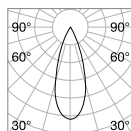

m	lx	øm
1	1645	0,62
2	411	1,20
3	183	1,90
4	103	2,50
5	66	3,10