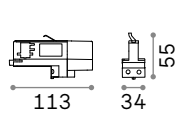

TRACK ADAPTOR

0,063 Kg/0,0003 m³

- 246505 ■ € 20
- 246499 ■ € 20