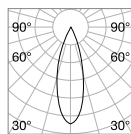

m	lx	Øm
1	6816	0,56
2	1704	1,10
3	757	1,70
4	426	2,20
5	273	2,80