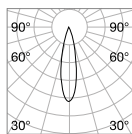

m	lx	øm
1	8645	0,41
2	2161	0,83
3	961	1,20
4	540	1,70
5	346	2,10