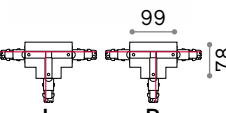

**MAIN CONNECTOR
T**

0,200 Kg/0,0051 m³

- 324401 ■ L € 63 new
- 324395 ■ L € 63 new
- 324425 ■ R € 63 new
- 324418 ■ R € 63 new