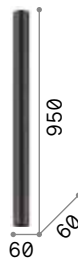

3,070 Kg / 0,0061 m³
GU10 max 1x28W

€ 86

259260 **White**
259277 **Black**