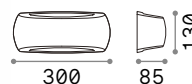

0,520 Kg / 0,0050 m³
E27 max 1x23W

€ 52

123745 White

4000 K
600 lm

151960 € 2,00

0,610 Kg / 0,0050 m³
E27 max 1x23W

€ 35

123776 White
123769 Grey
123783 Black

4000 K
600 lm

151960 € 2,00