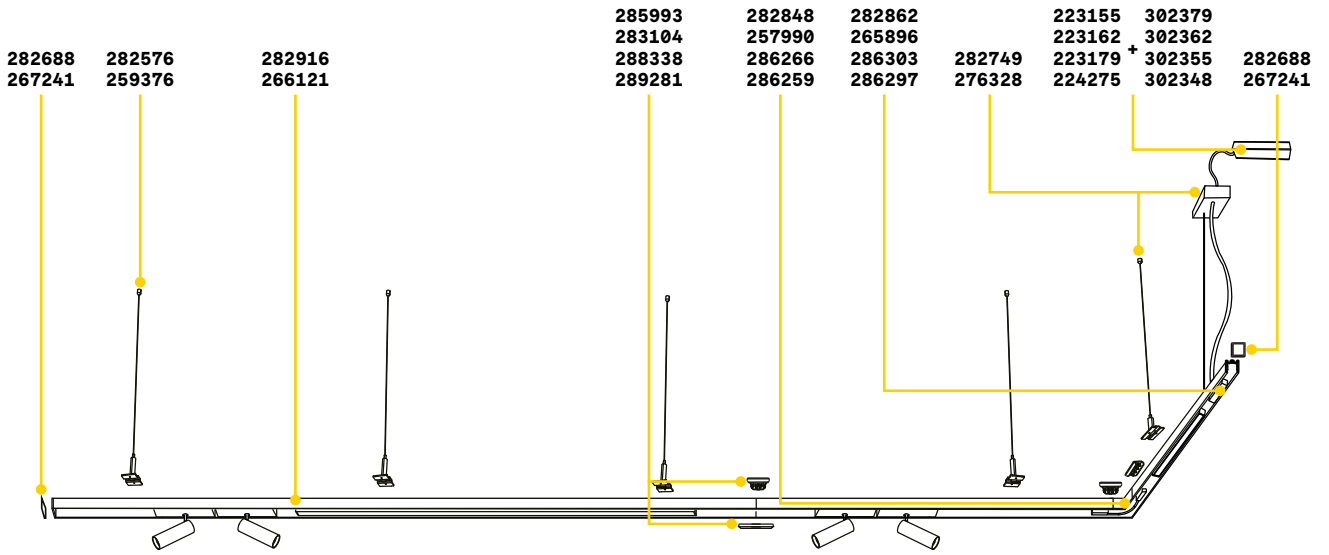

Ego - Assembly plans