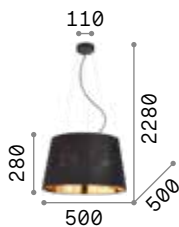

Nordik

Matt black varnished metal frame. Golden PVC foil shade covered with black fabric.

1,760 Kg / 0,1694 m³
E27 max 6 x 60W

€ 280

161662 ■ Black

3000 K
910 lm

119571 € 6,00

1,500 Kg / 0,1064 m³
E27 max 4 x 60W