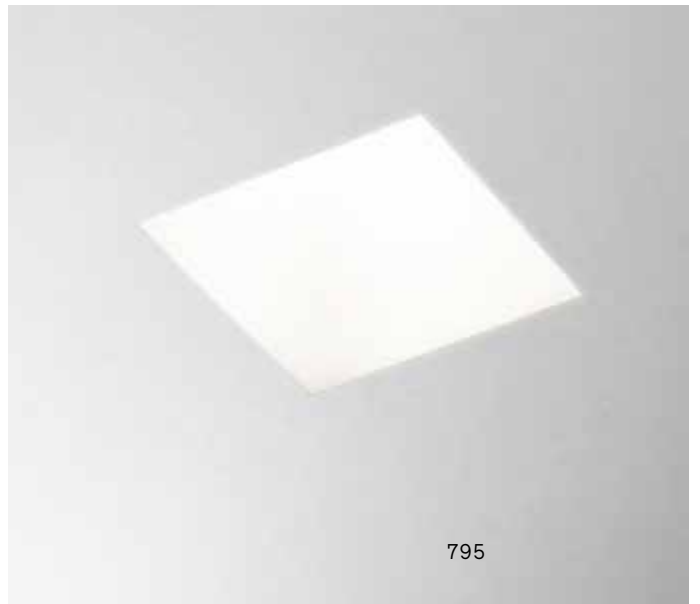

123 x 123 mm

Power	Weight	Volume	Finish	Code	€
max 35W	0,600 Kg	0,0037 m ³	White	150116	15

124 x 124 mm

Glass diffuser

Power	Weight	Volume	Finish	Code	€
max 50W	0,430 Kg	0,0023 m ³	White	139029	15

Zephyr

□ IP20
 ✎ GYPSUM