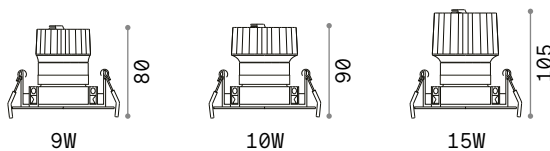

Dynamic Round

REFLECTOR Required

SYMMETRICAL

0,020 Kg/0,0002 m³

Finish	Code	€
White	211787	8
Black	211794	8

FRAME Required

① 80 mm
0,060 Kg/0,0004 m³

Finish	Code	€
White	208695	17
Black	208701	17