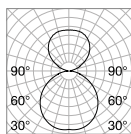

m	lx	øm
1	512	2,10
2	128	4,21
3	56	6,32
4	32	8,43
5	20	10,54