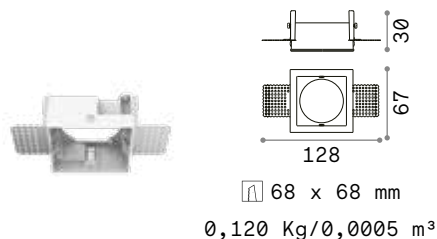

FRAME TRIMLESS

Finish	Code	€
White	323558	18 <i>new</i>