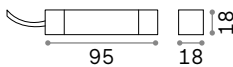

Cable length 2000 mm

Weight	Volume	Control	Finish	Code	€
0,12 Kg	0,0005 m³	On-Off	White	282862	36
			Black	265896	36
		1-10V / DALI	White	286303	50
			Black	286297	50