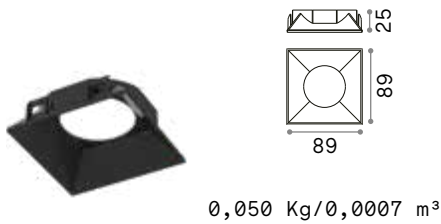

① 73 mm
0,120 Kg/0,0005 m³

Finish	Code	€
White	323541	18 <i>new</i>

① 105 mm
0,160 Kg/0,0008 m³

Finish	Code	€
White	323725	35 <i>new</i>

Zeus Square

REFLECTOR Required

Finish	Code	€
White	323633	8 <i>new</i>
Black	323657	8 <i>new</i>
Gold	323640	8 <i>new</i>