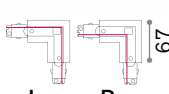

MAIN CONNECTOR CORNER

0,110 Kg/0,0005 m³

169705	L	€ 27
169712	L	€ 27
169736	R	€ 27
169729	R	€ 27