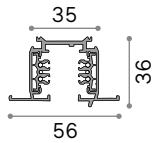

Link Trim DALI - 1-10V

TRACK

Length	Weight	Volume	Finish	Code	€
2000 mm	2,11 Kg	0,0048 m³	White	246895	76
			Black	249629	76

**KIT RECESSED
END CAP**

Required	Finish	Code	€
Yes - 1 Kit x 1000 mm	Aluminum	188195	6
Yes	White	169613	4
	Black	169620	4