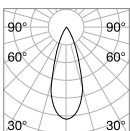

Stick Track Single

90° 355°

0,070 Kg/0,0006 m³

LED COB BRIDGLEUX

Power	Beam	Lumen	CCT	Finish	Code	€
3W	24°	270 lm	3000 K	Black	329505	40 new

90° 355°

0,110 Kg/0,0006 m³

LED COB BRIDGLEUX

Power	Beam	Lumen	CCT	Finish	Code	€
5W	30°	470 lm	3000 K	Black	329529	45 new

Light beam: ACCENT

m	lx	Øm
1	514	0,62
2	128	1,20
3	57	1,90
4	32	2,50
5	21	3,10