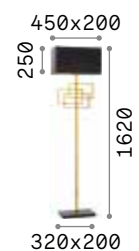

7,440 Kg / 0,1354 m³
E27 max 1x60W

€ 580

201122 Brass

101347

€ 8,00

P. 450

P. 500