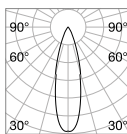

m	lx	øm
1	4362	0,47
2	1090	0,94
3	484	1,41
4	272	1,88
5	174	2,35