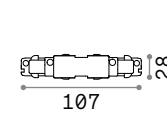

**ELECTRIFIED
CONNECTOR**

0,050 Kg/0,0001 m³

- 246567 ■ € 12
- 246550 ■ € 12