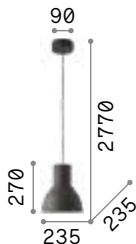

0,790 Kg / 0,0206 m³

E27 max 1x60W

€ 65

137681 ■ Dark Grey

3000 K
950 lm

101330 € 7,50