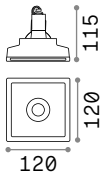

123 x 123 mm

Power	Weight	Volume	Finish	Code	€
max 35W	0,600 Kg	0,0037 m ³	White	150116	15

124 x 124 mm

Glass diffuser

Power	Weight	Volume	Finish	Code	€
max 50W	0,430 Kg	0,0023 m ³	White	139029	15

Zephyr

□ IP20
 ✎ GYPSUM