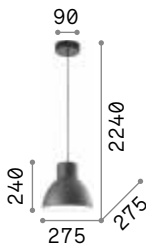

€ 70

285146 White
281568 Black

3000 K
340 lm

101286 € 2,60

Metro

Metal body and diffuser. Enameled white inside. Electrical cable adjustable in length.

0,970 Kg / 0,0261 m³

E27 max 1x60W