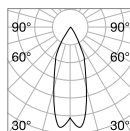

m	lx	øm
1	1917	0,64
2	479	1,30
3	213	1,90
4	120	2,60
5	77	3,20