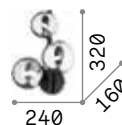

292403

292410

IP20 

0,800 Kg / 0,0173 m³
G9 max 3 x 15W

€ 150

283784  White
271439  Smok Gra
322742  Amber ^{new}

 3000 K
510 lm

305486 € 6,00