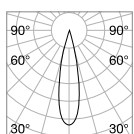

m	lx	øm
1	372	0,40
2	93	0,81
3	41	1,20
4	23	1,60
5	15	2,00