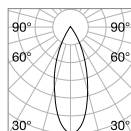

m	lx	øm
1	4826	0,60
2	1207	1,21
3	536	1,81
4	301	2,42
5	193	3,02