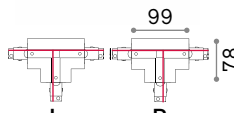

MAIN CONNECTOR T

0,200 Kg/0,0051 m³

324364 L € 48 new
324357 L € 48 new
324388 R € 48 new
324371 R € 48 new