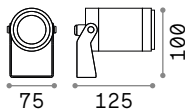

0,950 Kg/0,0014 m³

Power	Beam	Lumen	CCT	Finish	Code	€
10 W	30°	1000 lm	3000 K	Dark Gray	248387	250
		1050 lm	4000 K	Dark Gray	245072	250

OPTIONAL Not included

Visor	Power	Finish	Code	€
	5,5W	Dark Gray	245096	34
	10W	Dark Gray	245102	34