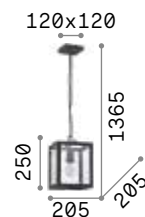

IP20

2,600 Kg / 0,0281m³
E27 max 1 x 60W

€ 150

092850 ■ Black

2200 K
440 lm
151694 € 6,00