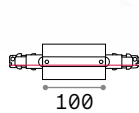

**MAIN CONNECTOR
MIDDLE**

0,150 Kg/0,0005 m³

- 256115 ■ € 34
- 256092 ■ € 34