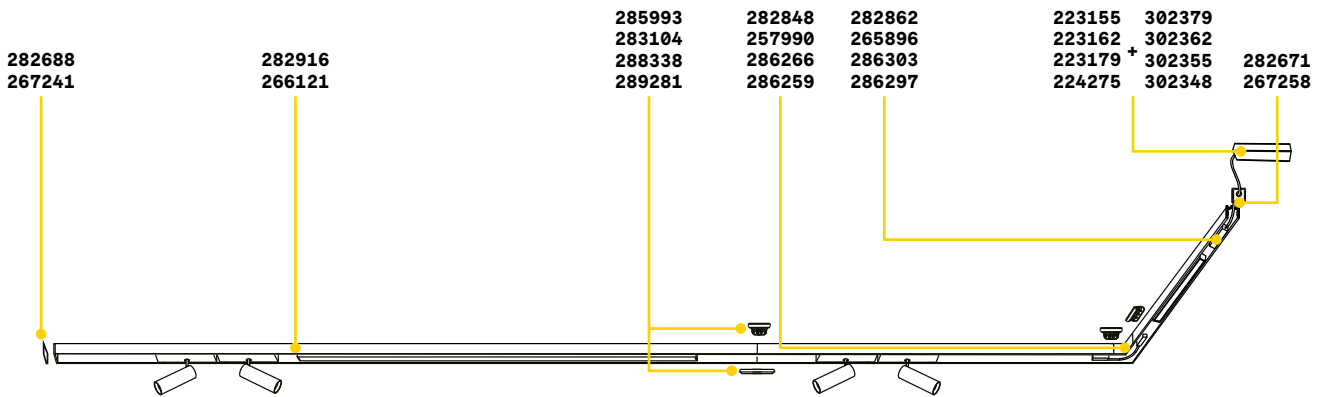

Ego - Assembly plans