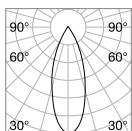

m	lx	øm
1	2707	0,56
2	676	1,13
3	300	2,26
4	169	2,83
5	108	3,39