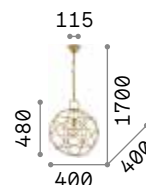

IP20

1,930 Kg / 0,1175 m³
E27 max 1 x 60W

€ 225

155968 Gold

3000 K
910 lm
119571 € 6,00