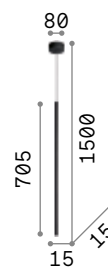

0,530 Kg / 0,0142 m³
LED 3,5W / 230 lm

€ 125

new 263687 ■ White
new 263670 ■ Black
new 263700 ■ Brass