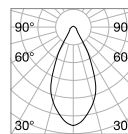

m	lx	øm
1	1611	0,89
2	402	1,79
3	179	2,69
4	100	3,59
5	64	4,49