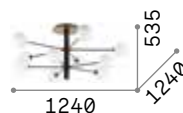

6,500 Kg / 0,1397 m³
G9 max 10 x 15W

€ 600

273693 ■ Black

3000 K
510 lm
305486 € 6,00