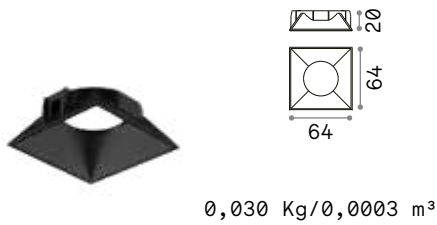

① 73 mm
0,120 Kg/0,0005 m³

Finish	Code	€
White	323541	18 <i>new</i>

① 105 mm
0,160 Kg/0,0008 m³

Finish	Code	€
White	323725	35 <i>new</i>

Zeus Square

REFLECTOR Required

Finish	Code	€
White	323633	8 <i>new</i>
Black	323657	8 <i>new</i>
Gold	323640	8 <i>new</i>