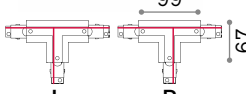

MAIN CONNECTOR T

0,190 Kg/0,0005 m³

324289	L	€ 45^{new}
324272	L	€ 45^{new}
324302	R	€ 45^{new}
324296	R	€ 45^{new}