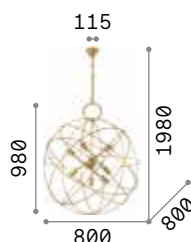

Totally metal frame and decorative elements. Satin dark gold varnish finish.

IP20

4,600 Kg / 0,7203 m³
E27 max 7 x 60W

€ 650

156033 Gold

3000 K
910 lm
119571 € 6,00

IP20

3,510 Kg / 0,1201 m³
E27 max 6 x 60W