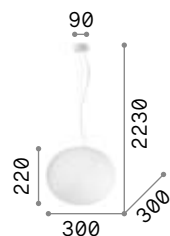

IP20

1,640 Kg / 0,0207 m³
E27 max 1x42W

€ 135

297767 White new