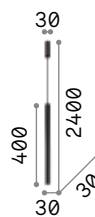

0,460 Kg / 0,0036 m³
LED 11,5W / 1150 lm / 51°

€ 98 On-Off / 160 Dali

156682	White	On-Off
187662	Chrome	On-Off
156699	Black	On-Off
321813	Black	Dali/Push new