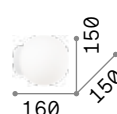

0,380 Kg / 0,0115 m³
G9 max 1x 15W

€ 44

059808 White