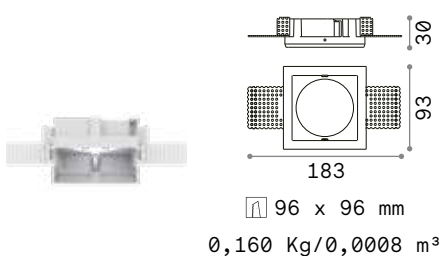

Finish	Code	€
White	323732	35 <i>new</i>