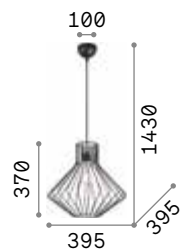

IP20

1,470 Kg / 0,0709 m³
E27 max 1x60W

€ 214

200903 White
167497 Black

2200 K
440 lm

151694 € 6,00