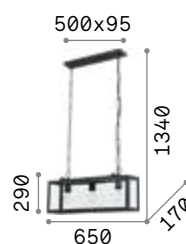

Metal body with matt black enamel finish. Shade made of clear glass slabs.

IP20

8,810 Kg / 0,0941m³
E27 max 4 x 60W

€ 390

092942 ■ Black

2200 K
440 lm
151694 € 6,00

IP20

7,100 Kg / 0,0682m³
E27 max 3 x 60W