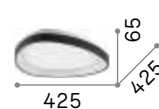

IP20

1,900 Kg / 0,0271 m³
LED 23W / 3100 lm

€ 220

- 328010 ■ White On-Off **new**
- 328027 ■ Black Dalı/Push **new**
- 328034 ■ Brass On-Off **new**