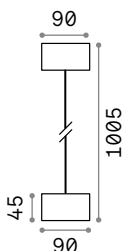

IP44

IP44

0,200 Kg / 0,0014 m³
E27 max 1x 42W

0,580 Kg / 0,0019 m³
E27 max 1x 42W

0,540 Kg / 0,0171 m³

0,520 Kg / 0,0144 m³

0,610 Kg / 0,0231 m³

€ 56

€ 73

€ 35

€ 35

€ 35

- 148847 White
- 148854 Grey
- 148861 Anthracit.
- 148878 Black
- 326795 Coffee new

- 144252 White
- 144238 Grey
- 136073 Anthracit.
- 144245 Black
- 326801 Coffee new

145068 White

116716 White

145020 White

4000 K
600 lm
151960 € 2,00

4000 K
600 lm
151960 € 2,00