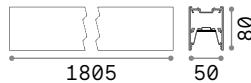

4,420 Kg/0,0269 m³
Cable length 2150 mm

Power	Beam	Lumen	CCT	Finish	Code	€
36 W	105°	5050 lm	3000 K	White	192703	580
				Black	192697	580
5350 lm	4000 K	5350 lm	4000 K	White	192673	580
				Black	192642	580