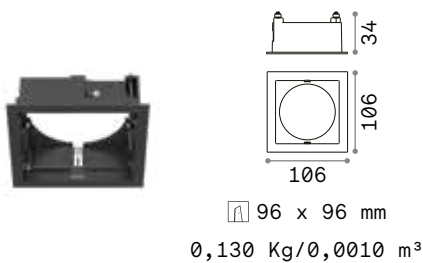

Finish	Code	€
White	324890	18 <i>new</i>
Black	323718	18 <i>new</i>