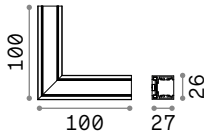

CONNECTOR HORIZONTAL LOW Optional

Weight	Volume	Control	Finish	Code	€	
0,07 Kg	0,0015 m ³	On-Off	White	282848	95	
			Black	257990	95	
			1-10V / DALI	White	286266	100
			Black	286259	100	

LINEAR CONNECTOR Required - 1 Kit x linear connection