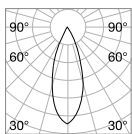

m	lx	øm
1	1846	0,65
2	461	1,30
3	205	1,90
4	115	2,60
5	74	3,20