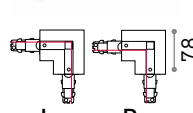

**MAIN CONNECTOR
CORNER**

0,150 Kg/0,0006 m³

- 256030 ■ L € 36
- 255996 ■ L € 36
- 256061 ■ R € 36
- 256047 ■ R € 36