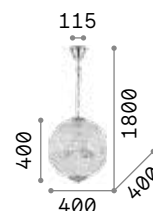

8,340 Kg / 0,1260 m³
G9 max 6 x 40W

€ 720

092911 Chrome

3000 K
510 lm

305486 € 6,00