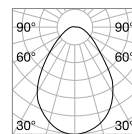

CRI≥90 43W 80° 6450lm 3000K

m	lx	øm
1	2786	1,60
2	697	3,10
3	310	4,70
4	174	6,20
5	111	7,80