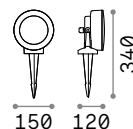

0,730 Kg / 0,0044 m³
GX53 max 1x10W

€ 90

145310 White
145334 Grey
145358 Black

4000 K
1000 lm

154008 € 5,50

Bulbs LED GX53 10W included.
Settable CCT: 3000 K, 4000 K, 6500 K.

P. 823