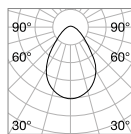

CRI≥90 26W 80° 3850lm 3000K

m	lx	øm
1	1638	1,50
2	410	3,00
3	182	4,40
4	102	5,90
5	66	7,40