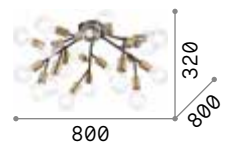

305486 € 6,00

328201

311357

311340

Spark

Matt black varnished metal frame
and plated bulb holders.

■ □ IP20

2,730 Kg / 0,0864 m³
E27 max 20 x 25W