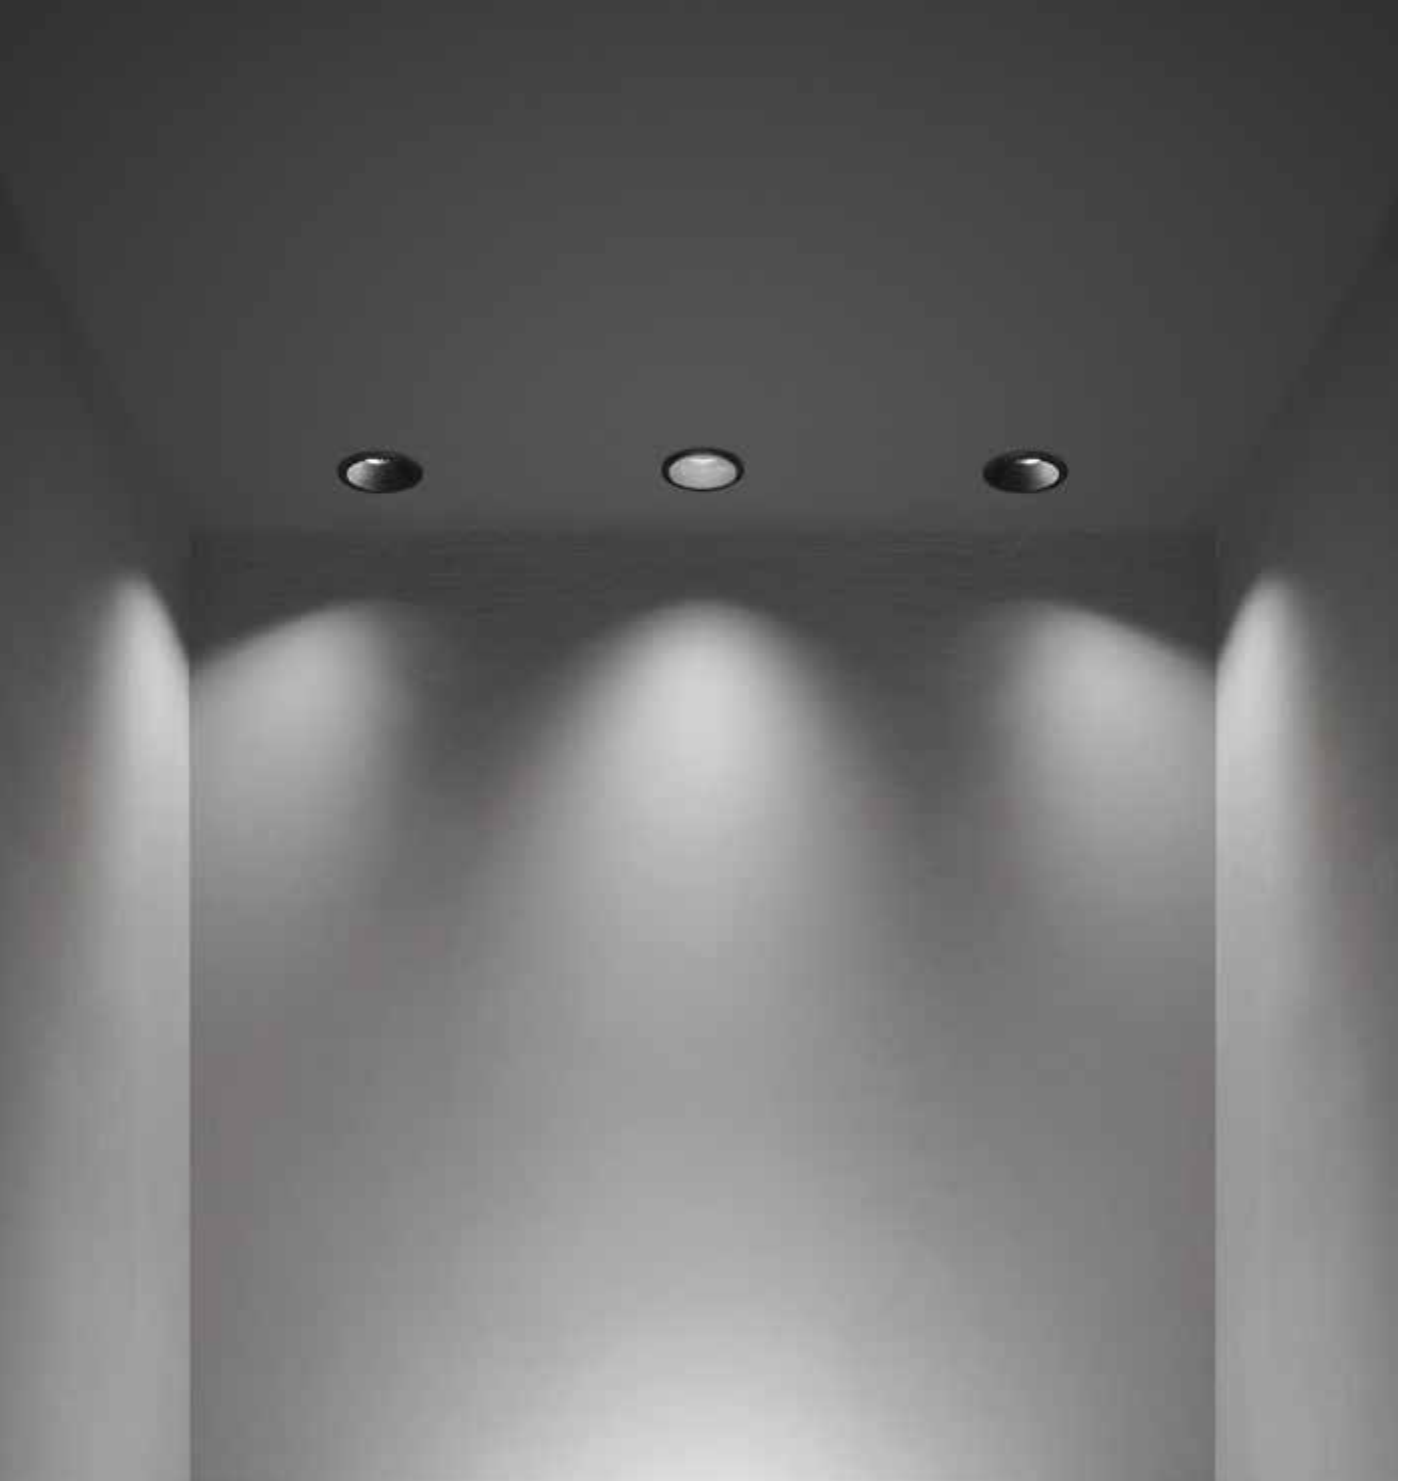

① 73 mm
0,120 Kg/0,0005 m³

Finish	Code	€
White	323541	18 <i>new</i>

① 105 mm
0,160 Kg/0,0008 m³

Finish	Code	€
White	323725	35 <i>new</i>

Zeus Square

REFLECTOR Required

Finish	Code	€
White	323633	8 <i>new</i>
Black	323657	8 <i>new</i>
Gold	323640	8 <i>new</i>