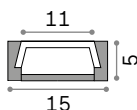

Slot Surface

PROFILE 11mm Mounting kit included

Length	Weight	Volume	Finish		Code	€
1000 mm	0,15 Kg	0,0010 m³	White		124131	13
	0,15 Kg	0,0010 m³	Aluminu.		124124	13
2000 mm	0,20 Kg	0,0020 m³	White		203089	22
	0,20 Kg	0,0020 m³	Aluminu.		203072	22
3000 mm	0,34 Kg	0,0029 m³	White		204598	32
	0,34 Kg	0,0029 m³	Aluminu.		204581	32