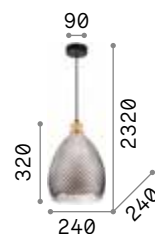

IP20

1,430 Kg / 0,0378 m³
E27 max 1x60W

€ 186

238746 ■ SmokyGrey

3000 K
910 lm
119571 € 6,00

Bistrò

Black enamel coated metal frame.
Handcrafted blown clear or smoky glass diffuser.

112305