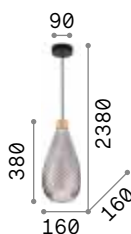

IP20

1,570 Kg / 0,0331 m³
E27 max 1x60W

€ 186

238838 ■ SmokyGrey

3000 K
910 lm
119571 € 6,00