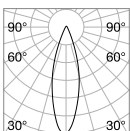

m	lx	Øm
1	6576	0,57
2	1644	1,14
3	731	1,71
4	411	2,28
5	263	2,85