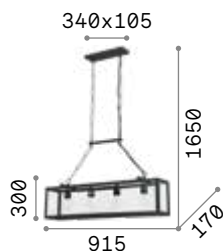

IP20

8,810 Kg / 0,0941m³
E27 max 4 x 60W

€ 390

092942 ■ Black

2200 K
440 lm
151694 € 6,00