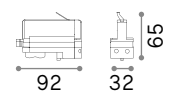

TRACK ADAPTOR

0,080 Kg/0,0002 m³

194257	€ 12
194301	€ 12