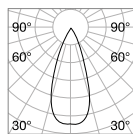

m	lx	øm
1	1312	0,71
2	328	1,40
3	146	2,10
4	82	2,80
5	52	3,50