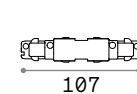

- 246604 L € 33
- 246598 L € 33
- 246628 R € 33
- 246611 R € 33

MAIN CONNECTOR T

0,200 Kg/0,0007 m³

- 324326 L € 60 new
- 324319 L € 60 new
- 324340 R € 60 new
- 324333 R € 60 new

ELECTRIFIED CONNECTOR

0,050 Kg/0,0001 m³