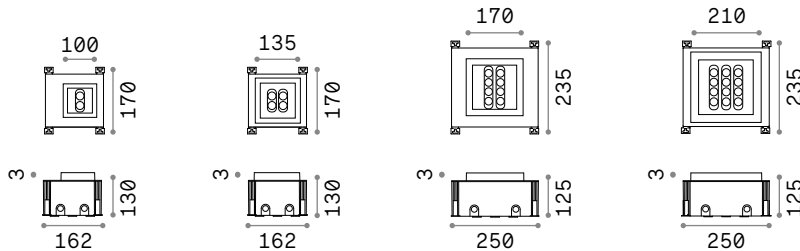

LED SMD OSRAM Driver ON/OFF included

Measure	Weight	Volume	Power	Lumen	CCT	Finish		Code	€
100	1,100 Kg	0,0067 m³	6 W	420 lm	3000 K	Steel		325620	235 new
135	1,700 Kg	0,0080 m³	11 W	840 lm	3000 K	Steel		325651	355 new
170	2,050 Kg	0,0141 m³	14 W	1300 lm	3000 K	Steel		325682	435 new
210	3,000 Kg	0,0168 m³	20 W	1900 lm	3000 K	Steel		325712	575 new