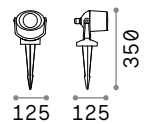

IP66 INCLUDED

0,360 Kg / 0,0027 m³
GU10 max 1x6W

€ 82

120218 White
120201 Black

4000 K
430 lm
253497 € 3,00