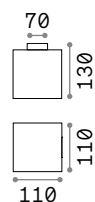

0,400 Kg / 0,0021 m³
G9 max 1x5W

€ 100

213200 White

4000 K
530 lm

307879 € 6,00