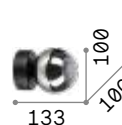

292403

292410

IP20 

0,800 Kg / 0,0173 m³
G9 max 3 x 15W

€ 150

283784  White
271439  Smok Gra
322742  Amber ^{new}

 3000 K
510 lm

305486 € 6,00