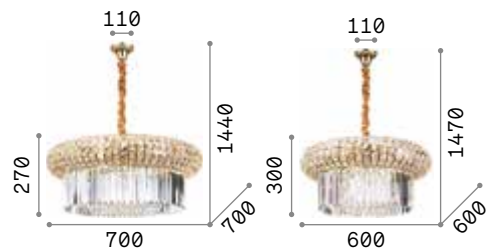

IP20

18,730 Kg / 0,2127 m³
E14 max 16 x 40W

€ 880

237800 Gold

3000 K
480 lm

101200 € 2,50

IP20

13,810 Kg / 0,1383 m³
E14 max 12 x 40W